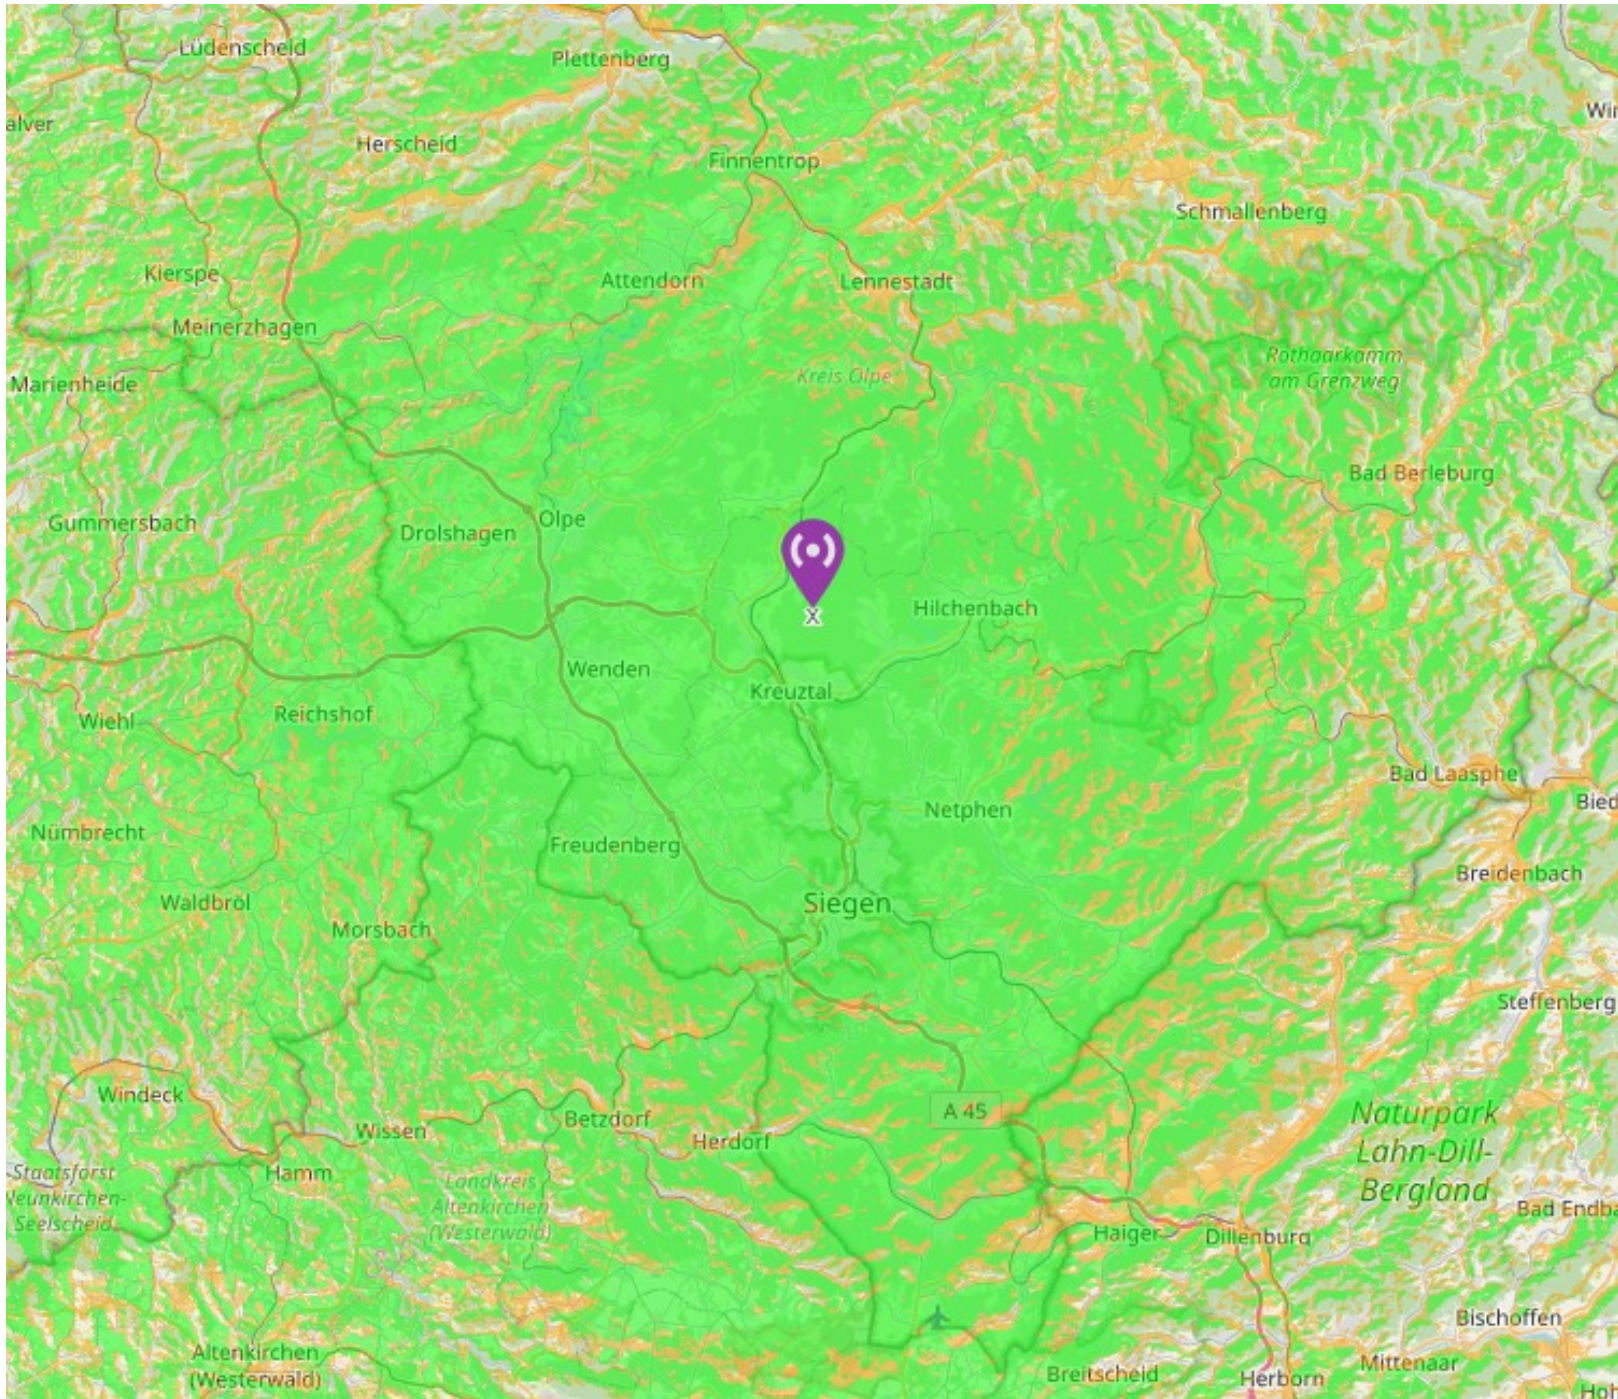

Schematische Darstellung einer Relaisfunkstelle mit Nutzern

## Funkverbindung über Repeater/Relais

**Ausbreitungssimulation des Relais DBOEIS Eisenhardt auf 70 cm**

**Ausbreitungs-  
simulation des  
Relais DBOYS  
Kindelsberg  
auf 2 m**