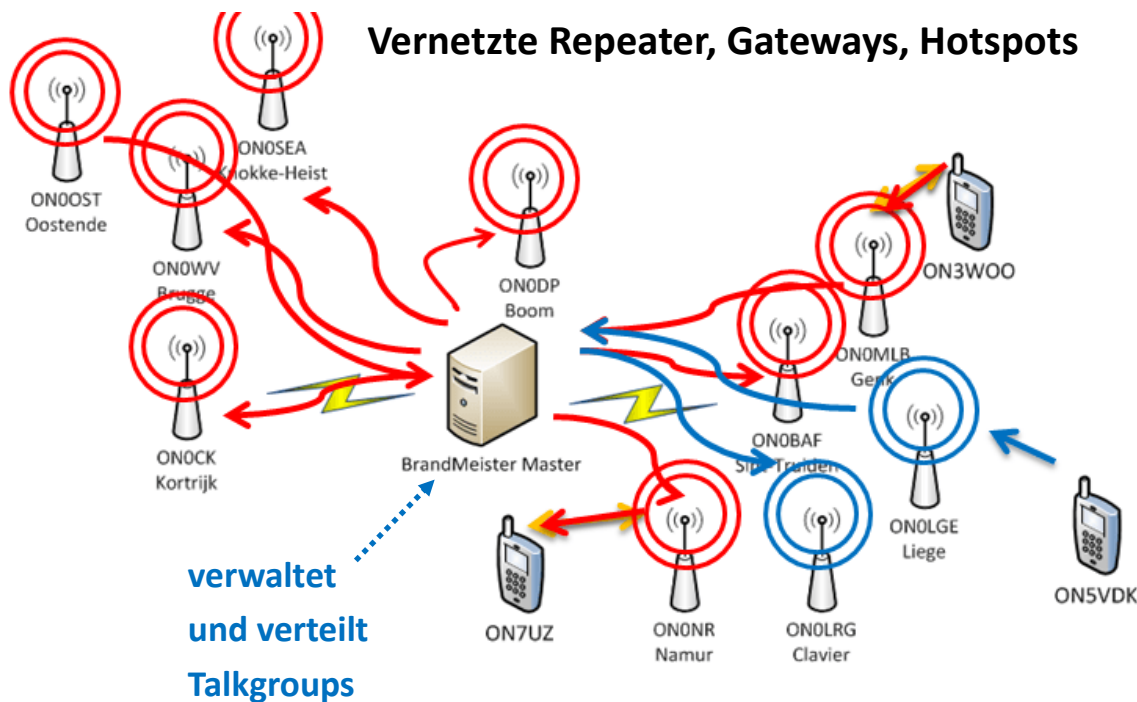

Schematische Darstellung einer Relaisfunkstelle mit Nutzern

## Funkverbindung über Repeater/Relais

**Ausbreitungssimulation des Relais DBOEIS Eisenhardt auf 70 cm**

**Ausbreitungs-  
simulation des  
Relais DBOYS  
Kindelsberg  
auf 2 m**

# „Funken via Internet“

Handynetz

WLAN-Router—Mobilfunknetz

WLAN (2,4 GHz)

Hotspot—WLAN-Router

Amateurfunk (70 cm)

Funkgerät—Hotspot

Bluetooth (2,4 GHz)