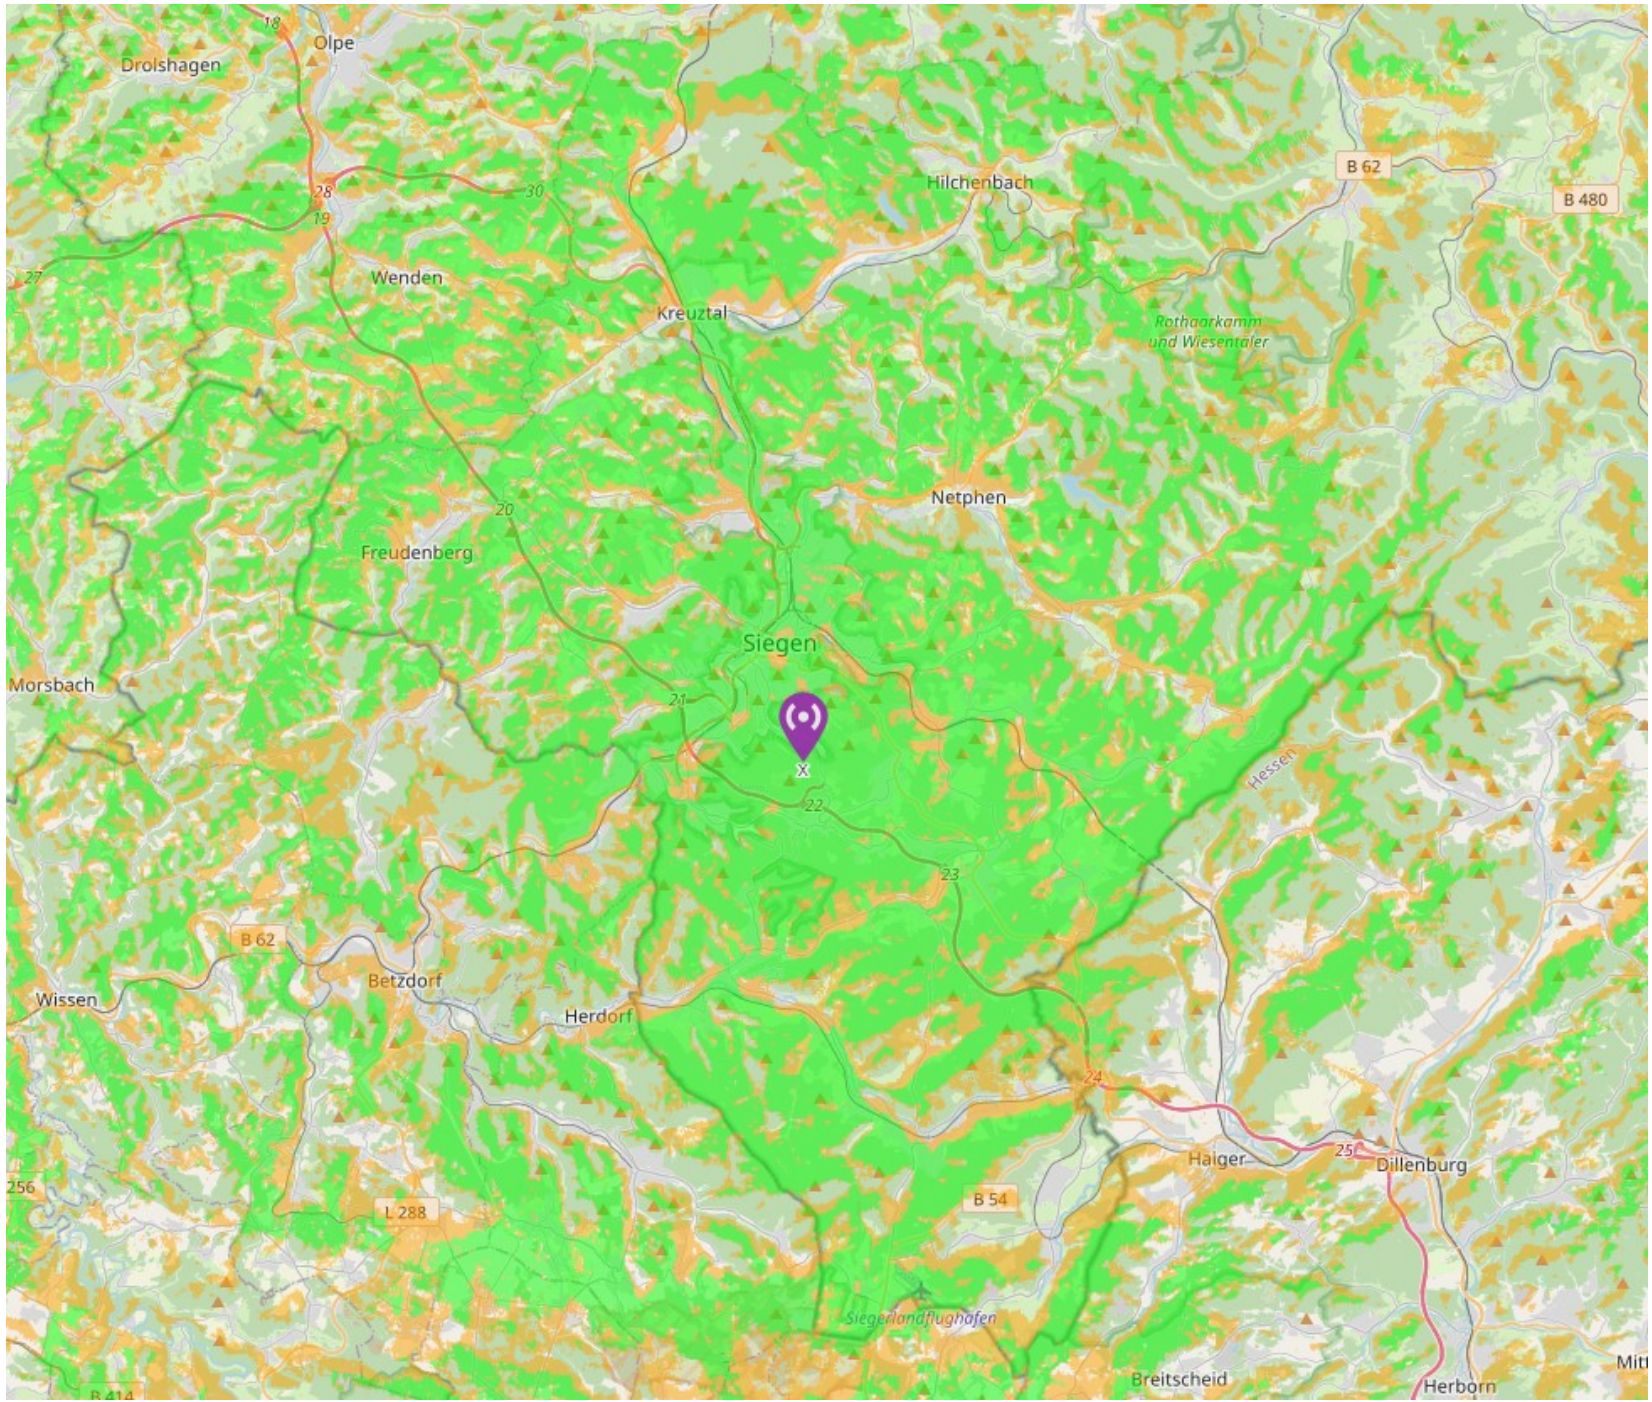

Schematische Darstellung einer Relaisfunkstelle mit Nutzern

## Funkverbindung über Repeater/Relais

**Ausbreitungssimulation des Relais DBOEIS Eisenhardt auf 70 cm**

**Ausbreitungs-  
simulation des  
Relais DBOYS  
Kindelsberg  
auf 2 m**